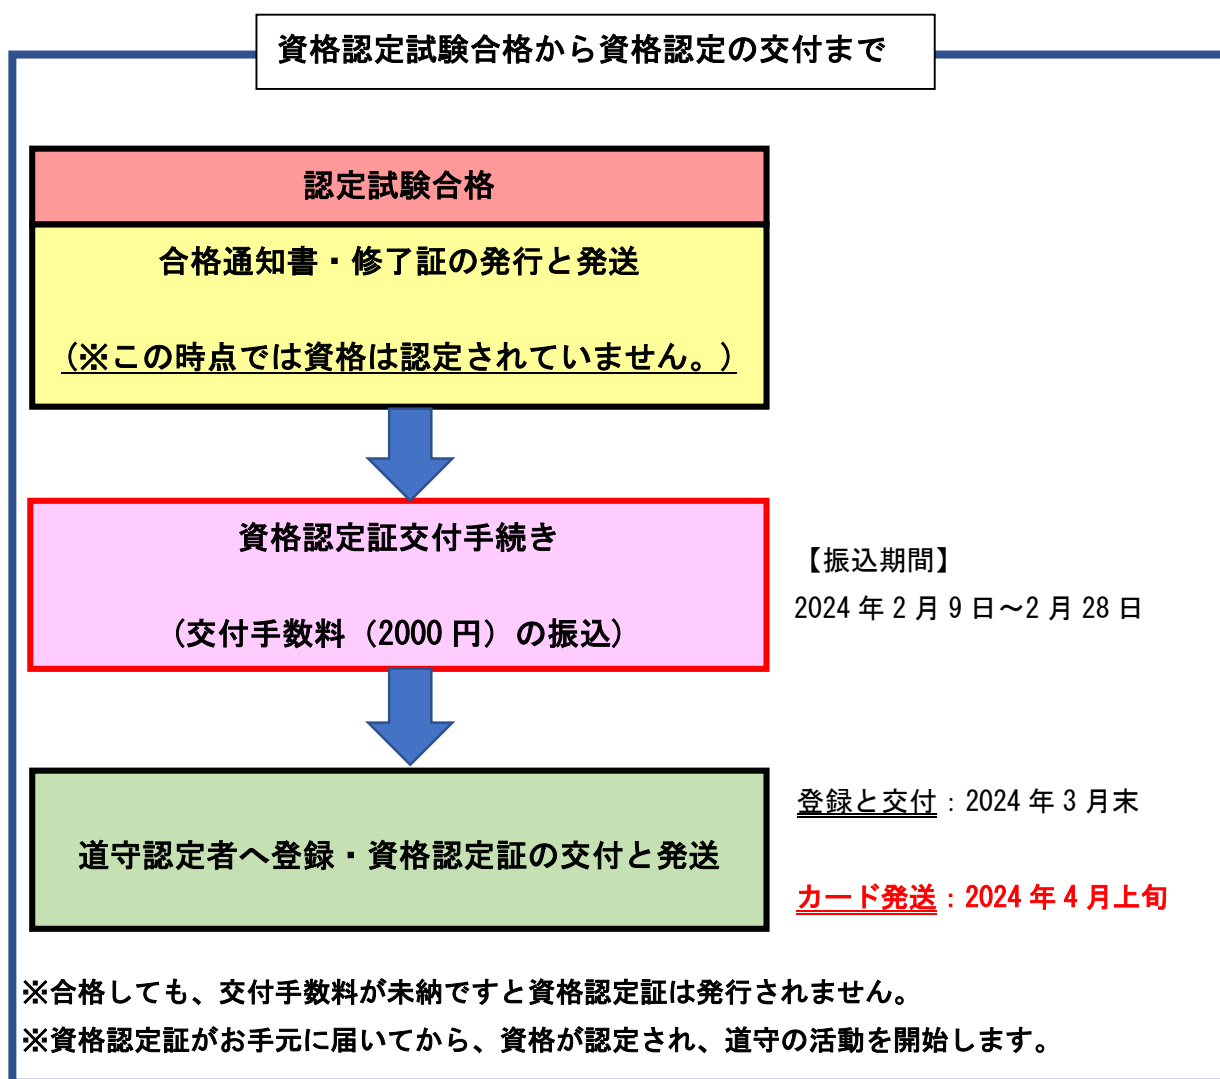

資格認定証 交付手続きについて

道守補修了証発行から資格認定証(カード)の交付について、ご案内いたします。
今の時点では合格・修了しただけで、資格は認定されておられません。以下の手順を済ませ、資格認定証が交付されます。

合格の通知・修了証と共に、振込先等ご連絡(郵送)しておりますので、手続きを忘れない
ようお願い申し上げます。

不明な点がございましたら、センターまでご連絡ください。(TEL:095-819-2880)